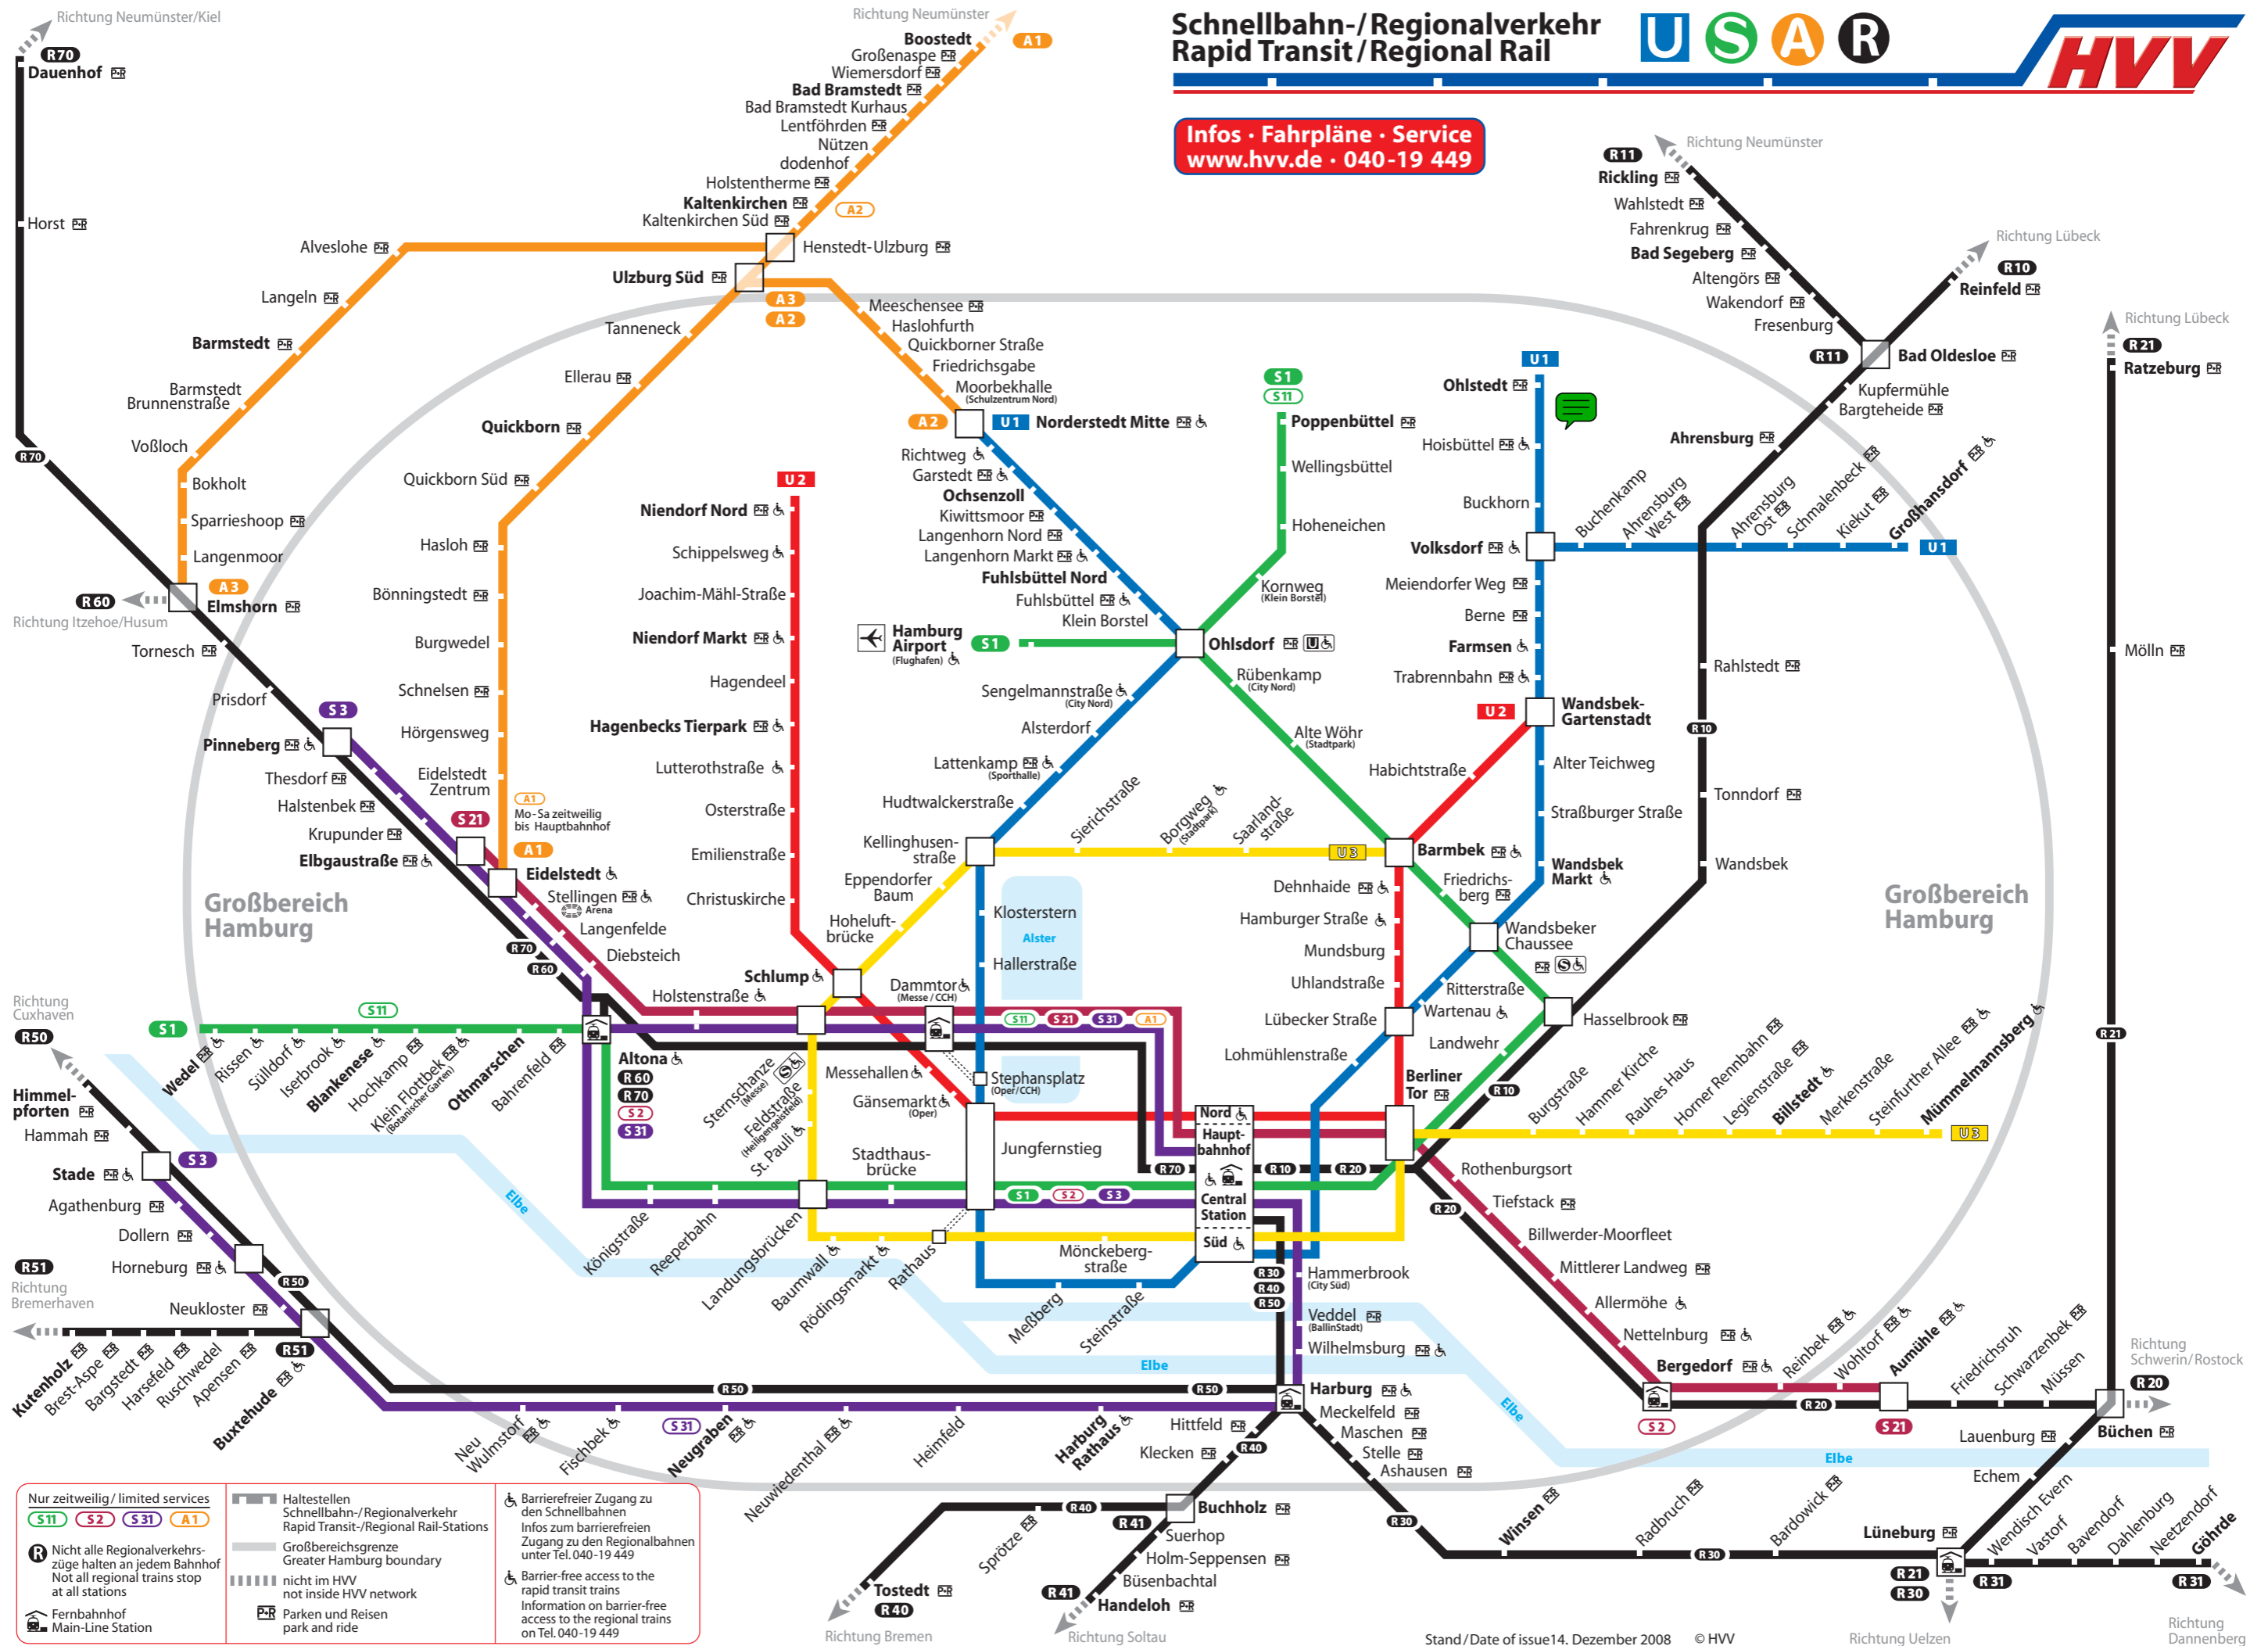

Schnellbahn-/Regionalverkehr Rapid Transit/Regional Rail

Infos · Fahrpläne · Service
www.hvv.de · 040-19 449

<p>Nur zeitweilig / limited services</p> <p>S11 S2 S31 A1</p> <p>R Nicht alle Regionalverkehrszüge halten an jedem Bahnhof Not all regional trains stop at all stations</p> <p> Fernbahnhof Main-Line Station</p>	<p> Haltestellen Schnellbahn-/Regionalverkehr Rapid Transit-/Regional Rail-Stations</p> <p> Großbereichsgrenze Greater Hamburg boundary</p> <p> nicht im HVV not inside HVV network</p> <p> Parken und Reisen park and ride</p>	<p> Barrierefreier Zugang zu den Schnellbahnen Infos zum barrierefreien Zugang zu den Regionalbahnen unter Tel. 040-19 449</p> <p> Barrier-free access to the rapid transit trains Information on barrier-free access to the regional trains on Tel. 040-19 449</p>
--	---	---